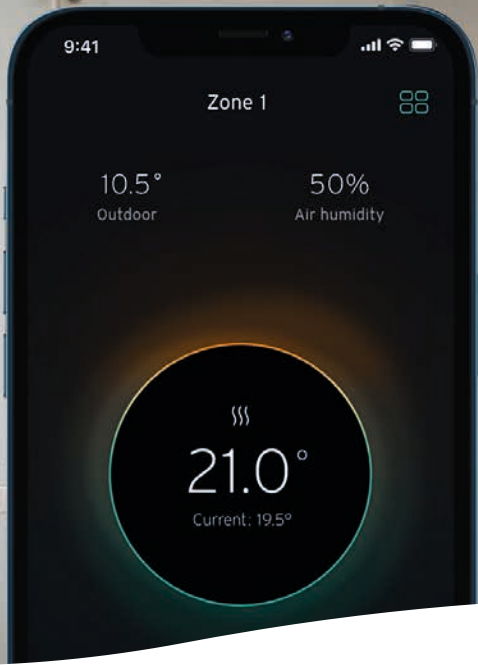

Caldeiras de condensação

Poupe
até 35%
na fatura do gás

Vaillant Conforto para minha casa

Aquecimento inteligente

Desfrute do conforto e das possibilidades do aquecimento inteligente: Com a myVAILLANT connect, a temperatura certa está apenas à distância de um clique e o consumo de energia está sempre sob controlo.