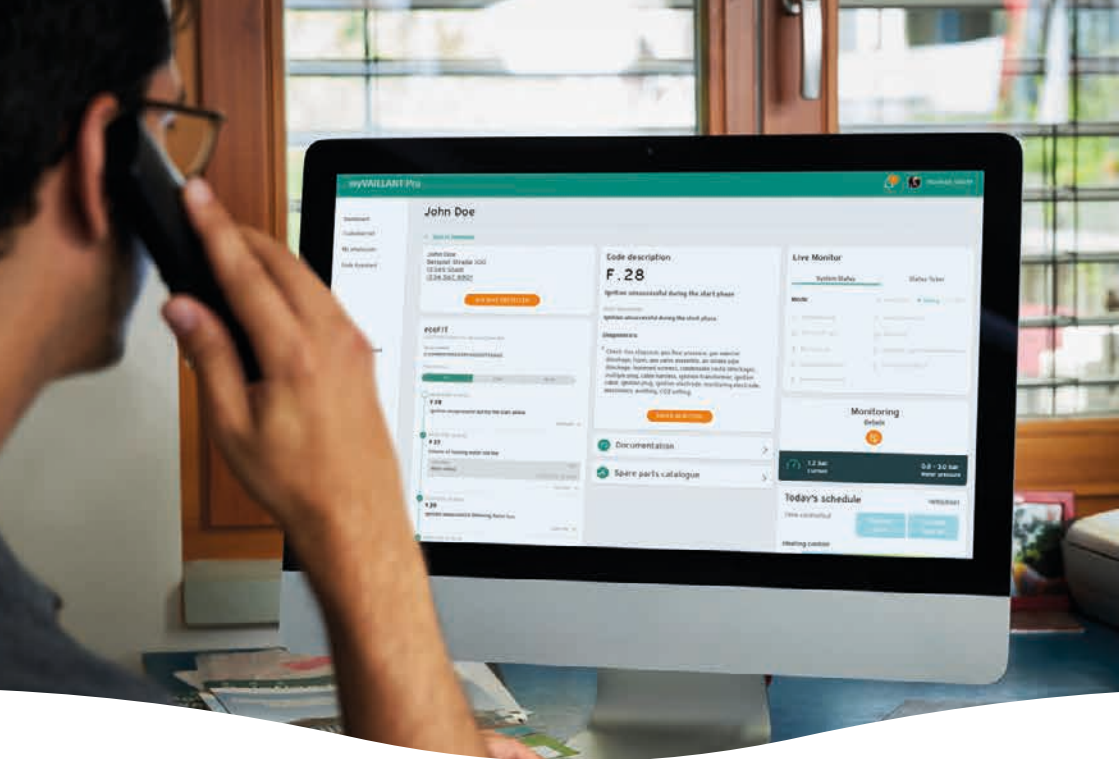

Monitorizar o consumo

A aplicação mostra-lhe as estatísticas de consumo completas para que possa ver se há potencial para poupar ainda mais.

Configurar horários

Com a myVAILLANT pode controlar rapidamente a sua caldeira e até mesmo definir programas horários.

Serviços inteligentes

Adicionalmente, a myVAILLANT connect disponibiliza-lhe uma vasta gama de serviços remotos

Monitorização em tempo real 365 dias

O seu parceiro de assistência técnica poderá ter acesso e monitorizar o estado do seu sistema de aquecimento, verificando se está bem regulado e protegido.

Serviço Remoto

O seu sistema notifica automaticamente o parceiro de assistência técnica através da ferramenta de serviço myVAILLANT Pro.

Em muitos casos, o problema pode ser resolvido diretamente através do acesso remoto.